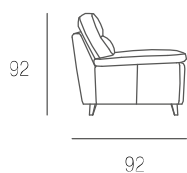

AIDA

H. SEDUTA 47 CM
P. SEDUTA 55 CM

H. BRACCIO 59 CM
L. BRACCIO 24 CM

3 POSTI MAXI

230

3 POSTI

200

2 POSTI

170

POLTRONA

110

POUF

SEAT H. 47 CM
SEAT D. 55 CM

ARM H. 59 CM
ARM L. 24 CM

3 POSTI MAXI

230

3 POSTI

200

2 POSTI

170

POLTRONA

110

POUF