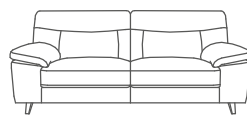

AIDA

H. SEDUTA 47 CM
P. SEDUTA 55 CM

H. BRACCIO 59 CM
L. BRACCIO 24 CM

3 POSTI MAXI

230

3 POSTI

200

2 POSTI

170

POLTRONA

110

POUF

SEAT H. 47 CM
SEAT D. 55 CM

ARM H. 59 CM
ARM L. 24 CM

3 POSTI MAXI

230

3 POSTI

200

2 POSTI

170

POLTRONA

110

POUF