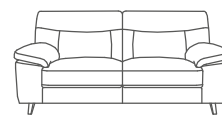

AIDA

H. SEDUTA 47 CM
P. SEDUTA 55 CM

H. BRACCIO 59 CM
L. BRACCIO 24 CM

3 POSTI MAXI

230

3 POSTI

200

2 POSTI

170

POLTRONA

110

POUF

SEAT H. 47 CM
SEAT D. 55 CM

ARM H. 59 CM
ARM L. 24 CM

3 POSTI MAXI

230

3 POSTI

200

2 POSTI

170

POLTRONA

110

POUF