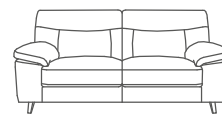

AIDA

H. SEDUTA 47 CM
P. SEDUTA 55 CM

H. BRACCIO 59 CM
L. BRACCIO 24 CM

3 POSTI MAXI

230

3 POSTI

200

2 POSTI

170

POLTRONA

110

POUF

SEAT H. 47 CM
SEAT D. 55 CM

ARM H. 59 CM
ARM L. 24 CM

3 POSTI MAXI

230

3 POSTI

200

2 POSTI

170

POLTRONA

110

POUF