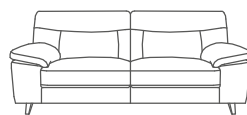

AIDA

H. SEDUTA 47 CM
P. SEDUTA 55 CM

H. BRACCIO 59 CM
L. BRACCIO 24 CM

3 POSTI MAXI

230

3 POSTI

200

2 POSTI

170

POLTRONA

110

POUF

SEAT H. 47 CM
SEAT D. 55 CM

ARM H. 59 CM
ARM L. 24 CM

3 POSTI MAXI

230

3 POSTI

200

2 POSTI

170

POLTRONA

110

POUF