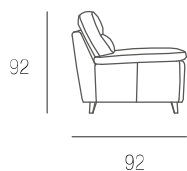

AIDA

H. SEDUTA 47 CM
P. SEDUTA 55 CM

H. BRACCIO 59 CM
L. BRACCIO 24 CM

3 POSTI MAXI

230

3 POSTI

200

2 POSTI

170

POLTRONA

110

POUF

SEAT H. 47 CM
SEAT D. 55 CM

ARM H. 59 CM
ARM L. 24 CM

3 POSTI MAXI

230

3 POSTI

200

2 POSTI

170

POLTRONA

110

POUF