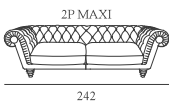

## ARIOSTO

H.SEDUTA: 45 CM.  
P.SEDUTA: 74 CM.  
L.BRACCIO: 42 CM.  
H.BRACCIO: 76 CM.

3POSTI

2P MAXI

242

2POSTI

222

POLTRONA

142

SEAT H.: 45 CM.  
SEAT D.: 74 CM.  
ARM L.: 42 CM.  
ARM H.: 76 CM.

3 SEATER

262

2 SEATER MAXI

242

2 SEATER

222

## BACH

H.SEDUTA: 41 CM.  
P.SEDUTA: 65 CM.  
L.BRACCIO: 37 CM.

3P MAXI

295

3POSTI

255

2P MAXI

235

SEAT H.: 41 CM.  
SEAT D.: 65 CM.  
ARM L.: 37 CM.

3 SEATER MAXI

295

3 SEATER

255

2 SEATER MAXI

235

2 SEATER