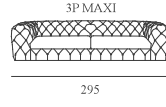

## ARIOSTO

H.SEDUTA: 45 CM.  
P.SEDUTA: 74 CM.  
L.BRACCIO: 42 CM.  
H.BRACCIO: 76 CM.

3POSTI

2P MAXI

242

2POSTI

222

POLTRONA

142

SEAT H.: 45 CM.  
SEAT D.: 74 CM.  
ARM L.: 42 CM.  
ARM H.: 76 CM.

3 SEATER

262

2 SEATER MAXI

242

2 SEATER

222

## BACH

H.SEDUTA: 41 CM.  
P.SEDUTA: 65 CM.  
L.BRACCIO: 37 CM.

3P MAXI

295

3POSTI

255

2P MAXI

235

SEAT H.: 41 CM.  
SEAT D.: 65 CM.  
ARM L.: 37 CM.

3 SEATER MAXI

295

3 SEATER

255

2 SEATER MAXI

235

2 SEATER