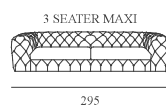

## BACH

H.SEDUTA: 41 CM.  
P.SEDUTA: 65 CM.  
L.BRACCIO: 37 CM.

3P MAXI

295

3POSTI

255

2P MAXI

235

2POSTI

215

POLTRONA

155

POUF

40

114

77

SEAT H.: 41 CM.  
SEAT D.: 65 CM.  
ARM L.: 37 CM.

3 SEATER MAXI

295

3 SEATER

255

2 SEATER MAXI

235

2 SEATER