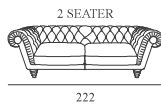

## ARIOSTO

H.SEDUTA: 45 CM.  
P.SEDUTA: 74 CM.  
L.BRACCIO: 42 CM.  
H.BRACCIO: 76 CM.

3POSTI

2P MAXI

242

2POSTI

222

POLTRONA

142

SEAT H.: 45 CM.  
SEAT D.: 74 CM.  
ARM L.: 42 CM.  
ARM H.: 76 CM.

3 SEATER

262

2 SEATER MAXI

242

2 SEATER

222

## BACH

H.SEDUTA: 41 CM.  
P.SEDUTA: 65 CM.  
L.BRACCIO: 37 CM.

3P MAXI

295

3POSTI

255

2P MAXI

235

SEAT H.: 41 CM.  
SEAT D.: 65 CM.  
ARM L.: 37 CM.

3 SEATER MAXI

295

3 SEATER

255

2 SEATER MAXI

235

2 SEATER