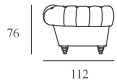

## ARIOSTO

H.SEDUTA: 45 CM.  
P.SEDUTA: 74 CM.  
L.BRACCIO: 42 CM.  
H.BRACCIO: 76 CM.

3POSTI

2P MAXI

242

2POSTI

222

POLTRONA

142

SEAT H.: 45 CM.  
SEAT D.: 74 CM.  
ARM L.: 42 CM.  
ARM H.: 76 CM.

3 SEATER

262

2 SEATER MAXI

242

2 SEATER

222

## BACH

H.SEDUTA: 41 CM.  
P.SEDUTA: 65 CM.  
L.BRACCIO: 37 CM.

3P MAXI

295

3POSTI

255

2P MAXI

235

SEAT H.: 41 CM.  
SEAT D.: 65 CM.  
ARM L.: 37 CM.

3 SEATER MAXI

295

3 SEATER

255

2 SEATER MAXI

235

2 SEATER