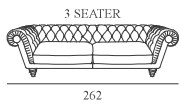

## ARIOSTO

H.SEDUTA: 45 CM.  
P.SEDUTA: 74 CM.  
L.BRACCIO: 42 CM.  
H.BRACCIO: 76 CM.

3POSTI

2P MAXI

242

2POSTI

222

POLTRONA

142

SEAT H.: 45 CM.  
SEAT D.: 74 CM.  
ARM L.: 42 CM.  
ARM H.: 76 CM.

3 SEATER

262

2 SEATER MAXI

242

2 SEATER

222

## BACH

H.SEDUTA: 41 CM.  
P.SEDUTA: 65 CM.  
L.BRACCIO: 37 CM.

3P MAXI

295

3POSTI

255

2P MAXI

235

SEAT H.: 41 CM.  
SEAT D.: 65 CM.  
ARM L.: 37 CM.

3 SEATER MAXI

295

3 SEATER

255

2 SEATER MAXI

235

2 SEATER