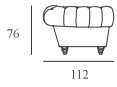

## ARIOSTO

H.SEDUTA: 45 CM.  
P.SEDUTA: 74 CM.  
L.BRACCIO: 42 CM.  
H.BRACCIO: 76 CM.

3POSTI

2P MAXI

242

2POSTI

222

POLTRONA

142

SEAT H.: 45 CM.  
SEAT D.: 74 CM.  
ARM L.: 42 CM.  
ARM H.: 76 CM.

3 SEATER

262

2 SEATER MAXI

242

2 SEATER

222

## BACH

H.SEDUTA: 41 CM.  
P.SEDUTA: 65 CM.  
L.BRACCIO: 37 CM.

3P MAXI

295

3POSTI

255

2P MAXI

235

SEAT H.: 41 CM.  
SEAT D.: 65 CM.  
ARM L.: 37 CM.

3 SEATER MAXI

295

3 SEATER

255

2 SEATER MAXI

235

2 SEATER