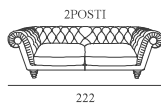

## ARIOSTO

H.SEDUTA: 45 CM.  
P.SEDUTA: 74 CM.  
L.BRACCIO: 42 CM.  
H.BRACCIO: 76 CM.

3POSTI

2P MAXI

242

2POSTI

222

POLTRONA

142

SEAT H.: 45 CM.  
SEAT D.: 74 CM.  
ARM L.: 42 CM.  
ARM H.: 76 CM.

3 SEATER

262

2 SEATER MAXI

242

2 SEATER

222

## BACH

H.SEDUTA: 41 CM.  
P.SEDUTA: 65 CM.  
L.BRACCIO: 37 CM.

3P MAXI

295

3POSTI

255

2P MAXI

235

SEAT H.: 41 CM.  
SEAT D.: 65 CM.  
ARM L.: 37 CM.

3 SEATER MAXI

295

3 SEATER

255

2 SEATER MAXI

235

2 SEATER