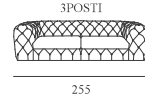

## ARIOSTO

H.SEDUTA: 45 CM.  
P.SEDUTA: 74 CM.  
L.BRACCIO: 42 CM.  
H.BRACCIO: 76 CM.

3POSTI

2P MAXI

242

2POSTI

222

POLTRONA

## BACH

H.SEDUTA: 41 CM.  
P.SEDUTA: 65 CM.  
L.BRACCIO: 37 CM.

3P MAXI

295

3POSTI

255

2P MAXI

235

2POSTI

215

POLTRONA

155

POUF

40

114

77

SEAT H.: 41 CM.  
SEAT D.: 65 CM.  
ARM L.: 37 CM.

3 SEATER MAXI

295

3 SEATER

255

2 SEATER MAXI

235

2 SEATER