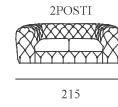

## ARIOSTO

H.SEDUTA: 45 CM.  
P.SEDUTA: 74 CM.  
L.BRACCIO: 42 CM.  
H.BRACCIO: 76 CM.

3POSTI

2P MAXI

242

2POSTI

222

POLTRONA

## BACH

H.SEDUTA: 41 CM.  
P.SEDUTA: 65 CM.  
L.BRACCIO: 37 CM.

3P MAXI

295

3POSTI

255

2P MAXI

235

2POSTI

215

POLTRONA

155

POUF

40

114

77

SEAT H.: 41 CM.  
SEAT D.: 65 CM.  
ARM L.: 37 CM.

3 SEATER MAXI

295

3 SEATER

255

2 SEATER MAXI

235

2 SEATER