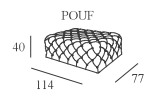

POUF

40

114

77