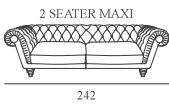

## ARIOSTO

H.SEDUTA: 45 CM.  
P.SEDUTA: 74 CM.  
L.BRACCIO: 42 CM.  
H.BRACCIO: 76 CM.

3POSTI

2P MAXI

242

2POSTI

222

POLTRONA

142

SEAT H.: 45 CM.  
SEAT D.: 74 CM.  
ARM L.: 42 CM.  
ARM H.: 76 CM.

3 SEATER

262

2 SEATER MAXI

242

2 SEATER

222

## BACH

H.SEDUTA: 41 CM.  
P.SEDUTA: 65 CM.  
L.BRACCIO: 37 CM.

3P MAXI

295

3POSTI

255

2P MAXI

235

SEAT H.: 41 CM.  
SEAT D.: 65 CM.  
ARM L.: 37 CM.

3 SEATER MAXI

295

3 SEATER

255

2 SEATER MAXI

235

2 SEATER