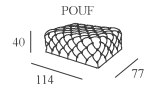

## ARIOSTO

H.SEDUTA: 45 CM.  
P.SEDUTA: 74 CM.  
L.BRACCIO: 42 CM.  
H.BRACCIO: 76 CM.

3POSTI

2P MAXI

242

2POSTI

222

POLTRONA

## BACH

H.SEDUTA: 41 CM.  
P.SEDUTA: 65 CM.  
L.BRACCIO: 37 CM.

3P MAXI

295

3POSTI

255

2P MAXI

235

2POSTI

215

POLTRONA

155

POUF

40

114

77