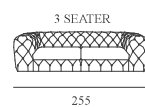

## ARIOSTO

H.SEDUTA: 45 CM.  
P.SEDUTA: 74 CM.  
L.BRACCIO: 42 CM.  
H.BRACCIO: 76 CM.

3POSTI

2P MAXI

242

2POSTI

222

POLTRONA

## BACH

H.SEDUTA: 41 CM.  
P.SEDUTA: 65 CM.  
L.BRACCIO: 37 CM.

3P MAXI

295

3POSTI

255

2P MAXI

235

2POSTI

215

POLTRONA

155

POUF

40

114

77

SEAT H.: 41 CM.  
SEAT D.: 65 CM.  
ARM L.: 37 CM.

3 SEATER MAXI

295

3 SEATER

255

2 SEATER MAXI

235

2 SEATER