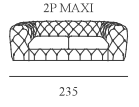

## ARIOSTO

H.SEDUTA: 45 CM.  
P.SEDUTA: 74 CM.  
L.BRACCIO: 42 CM.  
H.BRACCIO: 76 CM.

3POSTI

2P MAXI

242

2POSTI

222

POLTRONA

## BACH

H.SEDUTA: 41 CM.  
P.SEDUTA: 65 CM.  
L.BRACCIO: 37 CM.

3P MAXI

295

3POSTI

255

2P MAXI

235

2POSTI

215

POLTRONA

155

POUF

40

114

77

SEAT H.: 41 CM.  
SEAT D.: 65 CM.  
ARM L.: 37 CM.

3 SEATER MAXI

295

3 SEATER

255

2 SEATER MAXI

235

2 SEATER