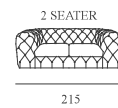

## ARIOSTO

H.SEDUTA: 45 CM.  
P.SEDUTA: 74 CM.  
L.BRACCIO: 42 CM.  
H.BRACCIO: 76 CM.

3POSTI

2P MAXI

242

2POSTI

222

POLTRONA

## BACH

H.SEDUTA: 41 CM.  
P.SEDUTA: 65 CM.  
L.BRACCIO: 37 CM.

3P MAXI

295

3POSTI

255

2P MAXI

235

2POSTI

215

POLTRONA

155

POUF

40

114

77

SEAT H.: 41 CM.  
SEAT D.: 65 CM.  
ARM L.: 37 CM.

3 SEATER MAXI

295

3 SEATER

255

2 SEATER MAXI

235

2 SEATER