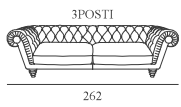

## ARIOSTO

H.SEDUTA: 45 CM.  
P.SEDUTA: 74 CM.  
L.BRACCIO: 42 CM.  
H.BRACCIO: 76 CM.

3POSTI

2P MAXI

242

2POSTI

222

POLTRONA

142

SEAT H.: 45 CM.  
SEAT D.: 74 CM.  
ARM L.: 42 CM.  
ARM H.: 76 CM.

3 SEATER

262

2 SEATER MAXI

242

2 SEATER

222

## BACH

H.SEDUTA: 41 CM.  
P.SEDUTA: 65 CM.  
L.BRACCIO: 37 CM.

3P MAXI

295

3POSTI

255

2P MAXI

235

SEAT H.: 41 CM.  
SEAT D.: 65 CM.  
ARM L.: 37 CM.

3 SEATER MAXI

295

3 SEATER

255

2 SEATER MAXI

235

2 SEATER