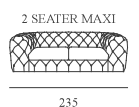

## ARIOSTO

H.SEDUTA: 45 CM.  
P.SEDUTA: 74 CM.  
L.BRACCIO: 42 CM.  
H.BRACCIO: 76 CM.

3POSTI

2P MAXI

242

2POSTI

222

POLTRONA

## BACH

H.SEDUTA: 41 CM.  
P.SEDUTA: 65 CM.  
L.BRACCIO: 37 CM.

3P MAXI

295

3POSTI

255

2P MAXI

235

2POSTI

215

POLTRONA

155

POUF

40

114

77

SEAT H.: 41 CM.  
SEAT D.: 65 CM.  
ARM L.: 37 CM.

3 SEATER MAXI

295

3 SEATER

255

2 SEATER MAXI

235

2 SEATER