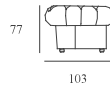

|| BORGIA

H.SEDUTA: 48 CM.
P.SEDUTA: 53 CM.
L.BRACCIO: 17 CM.
H.BRACCIO: 72 CM.

2POSTI

175

POLTRONA

90

POUF

SEAT H.: 48 CM.
SEAT D.: 53 CM.
ARM L.: 17 CM.
ARM H.: 72 CM.

2 SEATER

175

ARMCHAIR

90

POUF

|| BUONARROTI

H.SEDUTA: 46 CM.
P.SEDUTA: 65 CM.
L.BRACCIO: 35 CM.
H.BRACCIO: 77 CM.

3POSTI

240

2P MAXI

220

2POSTI

200

POLTRONA

135

SEAT H.: 46 CM.
SEAT D.: 65 CM.
ARM L.: 35 CM.
ARM H.: 77 CM.