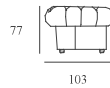

|| BORGIA

H.SEDUTA: 48 CM.
P.SEDUTA: 53 CM.
L.BRACCIO: 17 CM.
H.BRACCIO: 72 CM.

2POSTI

175

POLTRONA

90

POUF

SEAT H.: 48 CM.
SEAT D.: 53 CM.
ARM L.: 17 CM.
ARM H.: 72 CM.

2 SEATER

175

ARMCHAIR

90

POUF

|| BUONARROTI

H.SEDUTA: 46 CM.
P.SEDUTA: 65 CM.
L.BRACCIO: 35 CM.
H.BRACCIO: 77 CM.

3POSTI

240

2P MAXI

220

2POSTI

200

POLTRONA

135

SEAT H.: 46 CM.
SEAT D.: 65 CM.
ARM L.: 35 CM.
ARM H.: 77 CM.

3 SEATER

240

2 SEATER MAXI

220

2 SEATER

200

ARMCHAIR

135