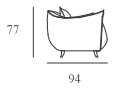

|| BORGIA

H.SEDUTA: 48 CM.
P.SEDUTA: 53 CM.
L.BRACCIO: 17 CM.
H.BRACCIO: 72 CM.

2POSTI

175

POLTRONA

90

POUF

SEAT H.: 48 CM.
SEAT D.: 53 CM.
ARM L.: 17 CM.
ARM H.: 72 CM.

2 SEATER

175

ARMCHAIR

90

POUF

|| BUONARROTI

H.SEDUTA: 46 CM.
P.SEDUTA: 65 CM.
L.BRACCIO: 35 CM.
H.BRACCIO: 77 CM.

3POSTI

240

2P MAXI

220

2POSTI

200

POLTRONA

135

SEAT H.: 46 CM.
SEAT D.: 65 CM.
ARM L.: 35 CM.
ARM H.: 77 CM.

3 SEATER

240

2 SEATER MAXI

220

2 SEATER

200

ARMCHAIR

135