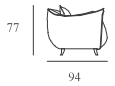

|| BORGIA

H.SEDUTA: 48 CM.
P.SEDUTA: 53 CM.
L.BRACCIO: 17 CM.
H.BRACCIO: 72 CM.

2POSTI

175

POLTRONA

90

POUF

SEAT H.: 48 CM.
SEAT D.: 53 CM.
ARM L.: 17 CM.
ARM H.: 72 CM.

2 SEATER

175

ARMCHAIR

90

POUF

|| BUONARROTI

H.SEDUTA: 46 CM.
P.SEDUTA: 65 CM.
L.BRACCIO: 35 CM.
H.BRACCIO: 77 CM.

3POSTI

240

2P MAXI

220

2POSTI

200

POLTRONA

135

SEAT H.: 46 CM.
SEAT D.: 65 CM.
ARM L.: 35 CM.
ARM H.: 77 CM.

3 SEATER

240

2 SEATER MAXI

220

2 SEATER

200

ARMCHAIR

135