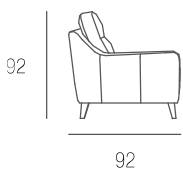

|| BORG

H. SEDUTA 47 CM
P. SEDUTA 54 CM

H. BRACCIO 58 CM
L. BRACCIO 12 CM

3 POSTI MAXI

205

3 POSTI

175

2 POSTI

145

POLTRONA

85

POUF

60

60

SEAT H. 47 CM
SEAT D. 54 CM

ARM H. 58 CM
ARM L. 12 CM

3 SEATER MAXI

205

3 SEATER

175

2 SEATER

145

ARMCHAIR

85