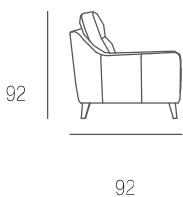

|| BORG

H. SEDUTA 47 CM
P. SEDUTA 54 CM

H. BRACCIO 58 CM
L. BRACCIO 12 CM

3 POSTI MAXI

205

3 POSTI

175

2 POSTI

145

POLTRONA

85

POUF

60

60

SEAT H. 47 CM
SEAT D. 54 CM

ARM H. 58 CM
ARM L. 12 CM

3 SEATER MAXI

205

3 SEATER

175

2 SEATER

145

ARMCHAIR

85