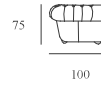

CESTERINO

H.SEDUTA: 40 CM.
P.SEDUTA: 53 CM.

155

85

SEAT H.: 40 CM.
SEAT D.: 53 CM.

155

85

CHESTER

100

H.SEDUTA: 47 CM.
P.SEDUTA: 58 CM.
L.BRACCIO: 35 CM.
H.BRACCIO: 75 CM.

232

206

180

128

187

161

135

83

118

178

59

100

SEAT H.: 47 CM.
SEAT D.: 58 CM.
ARM L.: 35 CM.
ARM H.: 75 CM.

232