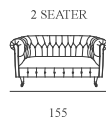

CESTERINO

H.SEDUTA: 40 CM.
P.SEDUTA: 53 CM.

155

85

SEAT H.: 40 CM.
SEAT D.: 53 CM.

155

85

CHESTER

100

H.SEDUTA: 47 CM.
P.SEDUTA: 58 CM.
L.BRACCIO: 35 CM.
H.BRACCIO: 75 CM.

232

206

180

128

187

161

135

83

118

178

59

100

SEAT H.: 47 CM.
SEAT D.: 58 CM.
ARM L.: 35 CM.
ARM H.: 75 CM.

232