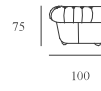

CESTERINO

H.SEDUTA: 40 CM.
P.SEDUTA: 53 CM.

155

85

SEAT H.: 40 CM.
SEAT D.: 53 CM.

155

85

CHESTER

100

H.SEDUTA: 47 CM.
P.SEDUTA: 58 CM.
L.BRACCIO: 35 CM.
H.BRACCIO: 75 CM.

232

206

180

128

187

161

135

83

118

178

59

100

SEAT H.: 47 CM.
SEAT D.: 58 CM.
ARM L.: 35 CM.
ARM H.: 75 CM.

232