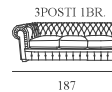

CESTERINO

H.SEDUTA: 40 CM.
P.SEDUTA: 53 CM.

155

85

SEAT H.: 40 CM.
SEAT D.: 53 CM.

155

85

CHESTER

100

H.SEDUTA: 47 CM.
P.SEDUTA: 58 CM.
L.BRACCIO: 35 CM.
H.BRACCIO: 75 CM.

232

206

180

128

187

161

135

83

118

178

59

100

SEAT H.: 47 CM.
SEAT D.: 58 CM.
ARM L.: 35 CM.
ARM H.: 75 CM.

232