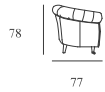

CESTERINO

H.SEDUTA: 40 CM.
P.SEDUTA: 53 CM.

155

85

SEAT H.: 40 CM.
SEAT D.: 53 CM.

155

85

CHESTER

100

H.SEDUTA: 47 CM.
P.SEDUTA: 58 CM.
L.BRACCIO: 35 CM.
H.BRACCIO: 75 CM.

232

206

180

128

187

161

135

83

118

178

59

100

SEAT H.: 47 CM.
SEAT D.: 58 CM.
ARM L.: 35 CM.
ARM H.: 75 CM.

232