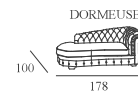

CESTERINO

H.SEDUTA: 40 CM.
P.SEDUTA: 53 CM.

155

85

SEAT H.: 40 CM.
SEAT D.: 53 CM.

155

85

CHESTER

100

H.SEDUTA: 47 CM.
P.SEDUTA: 58 CM.
L.BRACCIO: 35 CM.
H.BRACCIO: 75 CM.

232

206

180

128

187

161

135

83

118

178

59

100

SEAT H.: 47 CM.
SEAT D.: 58 CM.
ARM L.: 35 CM.
ARM H.: 75 CM.

232