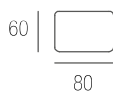

145

POLTRONA TERMINALE  
ABB. 2P MAXI

135

C. L.  
ABB. AL 3P MAXI

169

120

C. L.  
ABB. AL 3 POSTI

169

110

C. L.  
ABB. AL 2P MAXI

169

100

POUF

60

80

POUF