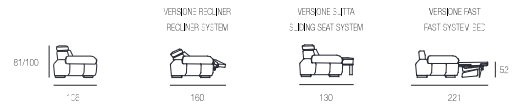

MALVA

H. SEDUTA 47 CM
 P. SEDUTA 56 CM
 H. BRACCIO 56 CM
 L. BRACCIO 34 CM

SEAT H. 47 CM
 SEAT D. 56 CM
 ARM H. 56 CM
 ARM L. 34 CM

3 POSTI	2 POSTI	POLTRONA	3 POSTI 1 BR.	2 POSTI 1 BR.	3 POSTI S. BR.	2 POSTI S. BR.	3 SEATER	2 SEATER	ARMCHAIR	3 SEATER RAF/AF	2 SEATER RAF/AF	3 SEATER NO A/MS	2 SEATER NO A/MS
220	196	132	186	162	162	128	220	196	132	186	162	152	128
POLTR. S. BR. ABB. AL 3P	POLTR. S. BR. ABB. AL 2P	POLTR. 1 BR. ABB. AL 3P	POLTR. 1 BR. ABB. AL 2P	POLTRONA CON SULTA	POLTRONA 1 BR. ABB. 3P CON SULTA	POLTRONA 1 BR. ABB. 2P CON SULTA	ARMLESS CHAIR FIT TO 3 STR	ARMLESS CHAIR FIT TO 2 STR	ARMCHAIR RAF/AF FIT TO 3 STR	ARMCHAIR RAF/AF FIT TO 2 STR	ARMCHAIR WITH SLIDING SEAT	ARMCHAIR RAF/AF FIT TO 3 STR WITH SLIDING SEAT	ARMCHAIR RAF/AF FIT TO 2 STR WITH SLIDING SEAT
76	64	110	98	132	110	98	76	64	110	98	132	110	64
POLTR. S. BR. ABB. 3P CON SULTA	POLTR. S. BR. ABB. 2P CON SULTA	POLTRONA RECLINER	POLTRONA 1 BR. POL. ABB. AL 3P	POLTRONA 1 BR. POL. ABB. AL 2P	POLTR. S. BR. POL. ABB. AL 3P	POLTR. S. BR. POL. ABB. AL 2P	ARMLESS CHAIR FIT TO 3 STR WITH SLIDING SEAT	ARMLESS CHAIR FIT TO 2 STR WITH SLIDING SEAT	RELAX ARMCHAIR	RELAX ARMCHAIR WITH ARM FIT TO 3 STR	RELAX ARMCHAIR 1 ARM FIT TO 2 STR	RELAX ARMLESS CHAIR FIT TO 3 STR	RELAX ARMLESS CHAIR FIT TO 2 STR
76	64	132	110	98	76	64	76	64	132	110	98	76	64
3 POSTI PANCHETTA ESTRAIBILE	2 POSTI PANCHETTA ESTRAIBILE	3 POSTI 1 BR. PANCHETTA ESTRAIBILE	2 POSTI 1 BR. PANCHETTA ESTRAIBILE	3 POSTI S. BR. PANCHETTA ESTRAIBILE	2 POSTI S. BR. PANCHETTA ESTRAIBILE	BRACCIO D'ANGOLO	3 SEATER PULL-OUT BED	2 SEATER PULL-OUT BED	3 SEATER RAF/AF PULL-OUT BED	2 SEATER RAF/AF PULL-OUT BED	3 SEATER NO A/MS PULL-OUT BED	2 SEATER NO A/MS PULL-OUT BED	ARM
220	196	186	162	152	128	34	220	196	186	186	162	152	128
CHaise LONGUE ABB. AL 3P	CHaise LONGUE ABB. AL 2P	CHaise LONGUE CONTENITORE ABB. AL 3P	CHaise LONGUE CONTENITORE ABB. AL 2P	POLTR. TERMINALE ABB. AL 3P CON E SENZA CONTENITORE	POLTR. TERMINALE ABB. AL 2P CON E SENZA CONTENITORE	ANGOLO QUADR. ANGOLO SOUND	CHISEL 110x211 110x151 110x121	CHISEL 110x211 110x151 110x121	CHISEL 110x211 110x151 110x121	CHISEL 110x211 110x151 110x121	CHISEL 110x211 110x151 110x121	CHISEL 110x211 110x151 110x121	CHISEL 110x211 110x151 110x121
178	178	178	178	178	178	138	178	178	178	178	178	178	138
3 POSTI LETTOFAST	2 POSTI MANI LETTOFAST	2 POSTI LETTOFAST	POLTRONA LETTOFAST	POUF 75x64 CON E SENZA CONTENITORE	POUF 75x64 CON E SENZA CONTENITORE	ANGOLO QUADR. QUADR.	3 SEATER FAST SYSTEM BED	2 SEATER MANI FAST SYSTEM BED	2 SEATER FAST SYSTEM BED	ARMCHAIR FAST SYSTEM BED	FOOTSTOOL 105x64 WITH/WITHOUT STORAGE	TERMINAL FOOTSTOOL WITH/WITHOUT STORAGE	SQUARED CORNER
194	164	144	94	105	105	108	194	164	144	94	105	105	108
MEMORAB. 3P CON E SENZA CONTENITORE		MEMORAB. 2P CON E SENZA CONTENITORE		POUF TONDO	POUF TONDO		MEMORAB. 3 STR CON E SENZA CONTENITORE	MEMORAB. 2 STR CON E SENZA CONTENITORE	MEMORAB. 2 STR CON E SENZA CONTENITORE	MEMORAB. 1 STR CON E SENZA CONTENITORE	DISCUSHION	DISCUSHION	
108		108		57	57		250	164	144	94	57	102	108
250		238		102	102		250	164	144	94	57	102	108