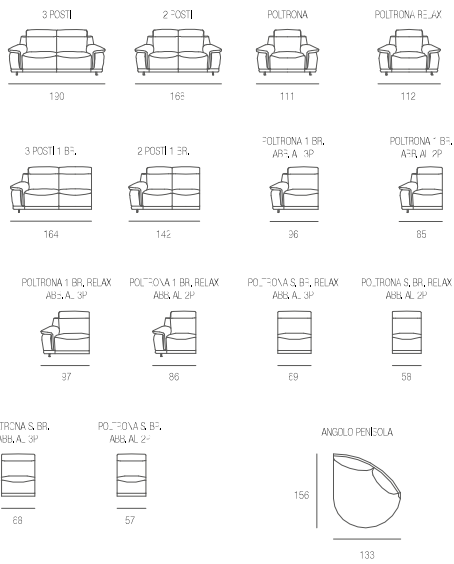

RABBIT

H. SEDUTA 49 CM
P. SEDUTA 55 CM
H. BRACCIO 62 CM
L. BRACCIO 27 CM

95

150