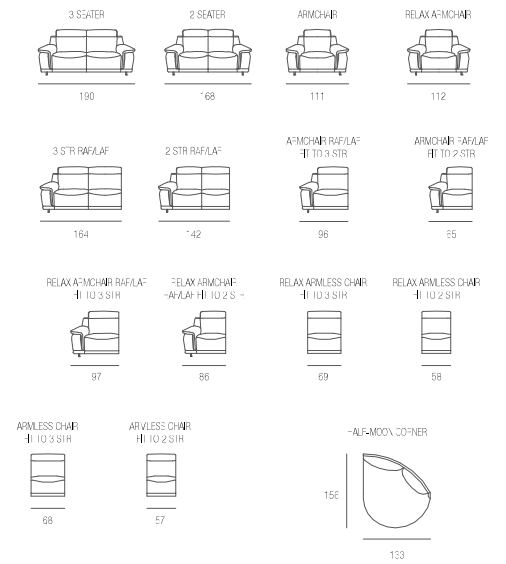

RABBIT

SEAT H. 49 CM
SEAT D. 55 CM
ARM H. 62 CM
ARM L. 27 CM

95

150

CUSCINO SEAT WITH POCKET SPRINGS