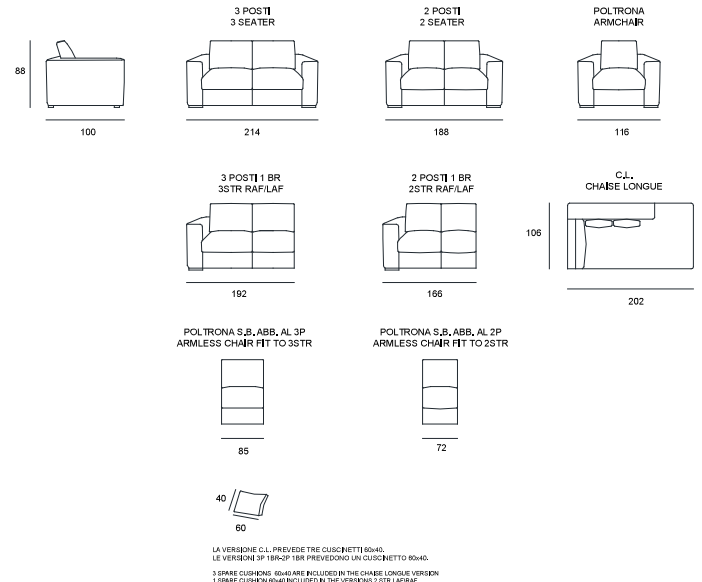

09

cuborosso
Il sofà italiano

RIBIS

cuborosso
Il sofà italiano

ROCKY

10

IL MODELLO E' INTERAMENTE SFODERABILE
THE COVER OF THIS MODEL IS ENTIRELY REMOVABLE

IL MODELLO E' INTERAMENTE SFODERABILE
THE COVER OF THIS MODEL IS ENTIRELY REMOVABLE