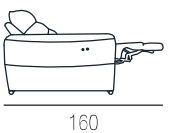

# SENZO

H. SEDUTA 50 CM  
P. SEDUTA 56 CM

H. BRACCIO 63 CM  
L. BRACCIO 28 CM

CUSCINO DI SEDUTA CON  
MOLLEGGINI INSACCHETTATI

SEAT H. 50 CM  
SEAT D. 56 CM

ARM H. 63 CM  
ARM L. 28 CM

SEAT CUSHION WITH POCKET SPRINGS