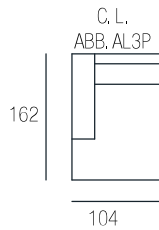

# SENZO

H. SEDUTA 50 CM  
P. SEDUTA 56 CM

H. BRACCIO 63 CM  
L. BRACCIO 28 CM

CUSCINO DI SEDUTA CON  
MOLLEGGINI INSACCHETTATI

SEAT H. 50 CM  
SEAT D. 56 CM

ARM H. 63 CM  
ARM L. 28 CM

SEAT CUSHION WITH POCKET SPRINGS