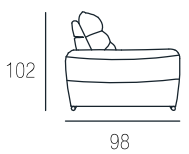

# SENZO

H. SEDUTA 50 CM  
P. SEDUTA 56 CM

H. BRACCIO 63 CM  
L. BRACCIO 28 CM

CUSCINO DI SEDUTA CON  
MOLLEGGINI INSACCHETTATI

SEAT H. 50 CM  
SEAT D. 56 CM

ARM H. 63 CM  
ARM L. 28 CM

SEAT CUSHION WITH POCKET SPRINGS