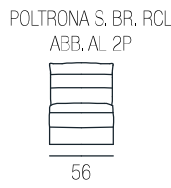

# SENZO

H. SEDUTA 50 CM  
P. SEDUTA 56 CM

H. BRACCIO 63 CM  
L. BRACCIO 28 CM

CUSCINO DI SEDUTA CON  
MOLLEGGINI INSACCHETTATI

SEAT H. 50 CM  
SEAT D. 56 CM

ARM H. 63 CM  
ARM L. 28 CM

SEAT CUSHION WITH POCKET SPRINGS