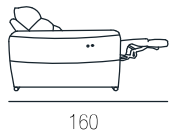

# SENZO

H. SEDUTA 50 CM  
P. SEDUTA 56 CM

H. BRACCIO 63 CM  
L. BRACCIO 28 CM

CUSCINO DI SEDUTA CON  
MOLLEGGINI INSACCHETTATI

SEAT H. 50 CM  
SEAT D. 56 CM

ARM H. 63 CM  
ARM L. 28 CM

SEAT CUSHION WITH POCKET SPRINGS