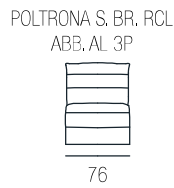

# SENZO

H. SEDUTA 50 CM  
P. SEDUTA 56 CM

H. BRACCIO 63 CM  
L. BRACCIO 28 CM

CUSCINO DI SEDUTA CON  
MOLLEGGINI INSACCHETTATI

SEAT H. 50 CM  
SEAT D. 56 CM

ARM H. 63 CM  
ARM L. 28 CM

SEAT CUSHION WITH POCKET SPRINGS