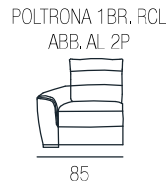

# SENZO

H. SEDUTA 50 CM  
P. SEDUTA 56 CM

H. BRACCIO 63 CM  
L. BRACCIO 28 CM

CUSCINO DI SEDUTA CON  
MOLLEGGINI INSACCHETTATI

SEAT H. 50 CM  
SEAT D. 56 CM

ARM H. 63 CM  
ARM L. 28 CM

SEAT CUSHION WITH POCKET SPRINGS