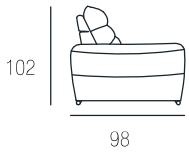

# SENZO

H. SEDUTA 50 CM  
P. SEDUTA 56 CM

H. BRACCIO 63 CM  
L. BRACCIO 28 CM

CUSCINO DI SEDUTA CON  
MOLLEGGINI INSACCHETTATI

SEAT H. 50 CM  
SEAT D. 56 CM

ARM H. 63 CM  
ARM L. 28 CM

SEAT CUSHION WITH POCKET SPRINGS