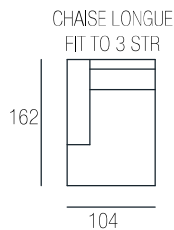

# SENZO

H. SEDUTA 50 CM  
P. SEDUTA 56 CM

H. BRACCIO 63 CM  
L. BRACCIO 28 CM

CUSCINO DI SEDUTA CON  
MOLLEGGINI INSACCHETTATI

SEAT H. 50 CM  
SEAT D. 56 CM

ARM H. 63 CM  
ARM L. 28 CM

SEAT CUSHION WITH POCKET SPRINGS