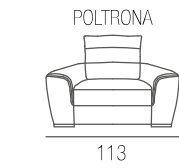

# SENZO

H. SEDUTA 50 CM  
P. SEDUTA 56 CM

H. BRACCIO 63 CM  
L. BRACCIO 28 CM

CUSCINO DI SEDUTA CON  
MOLLEGGINI INSACCHETTATI

SEAT H. 50 CM  
SEAT D. 56 CM

ARM H. 63 CM  
ARM L. 28 CM

SEAT CUSHION WITH POCKET SPRINGS