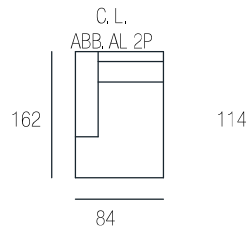

# SENZO

H. SEDUTA 50 CM  
P. SEDUTA 56 CM

H. BRACCIO 63 CM  
L. BRACCIO 28 CM

CUSCINO DI SEDUTA CON  
MOLLEGGINI INSACCHETTATI

SEAT H. 50 CM  
SEAT D. 56 CM

ARM H. 63 CM  
ARM L. 28 CM

SEAT CUSHION WITH POCKET SPRINGS