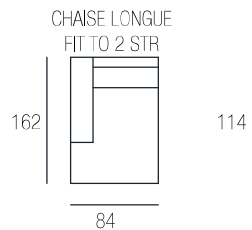

# SENZO

H. SEDUTA 50 CM  
P. SEDUTA 56 CM

H. BRACCIO 63 CM  
L. BRACCIO 28 CM

CUSCINO DI SEDUTA CON  
MOLLEGGINI INSACCHETTATI

SEAT H. 50 CM  
SEAT D. 56 CM

ARM H. 63 CM  
ARM L. 28 CM

SEAT CUSHION WITH POCKET SPRINGS