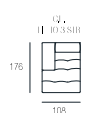

VERGA

H. SEDUTA	47 CM
P. SEDUTA	59 CM
H. BRACCIO	59 CM
L. BRACCIO	29 CM
SEAT H.	47 CM
SEAT D.	59 CM
ARM H.	59 CM
ARM L.	29 CM

216

195

127

216

195

127

188

168

108

98

188

168

108

98

79

69

136

126

79

69

136

126

176

176

112

176

176

112