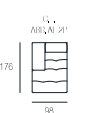

VERGA

H. SEDUTA	47 CM
P. SEDUTA	59 CM
H. BRACCIO	59 CM
L. BRACCIO	29 CM
SEAT H.	47 CM
SEAT D.	59 CM
ARM H.	59 CM
ARM L.	29 CM

216

195

127

216

195

127

188

168

108

98

188

168

108

98

79

69

136

126

79

69

136

126

176

176

112

176

176

112