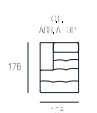

# VERGA

H. SEDUTA	47 CM
P. SEDUTA	59 CM
H. BRACCIO	59 CM
L. BRACCIO	29 CM
SEAT H.	47 CM
SEAT D.	59 CM
ARM H.	59 CM
ARM L.	29 CM

216

195

127

216

195

127

79

69

136

126

79

69

136

126