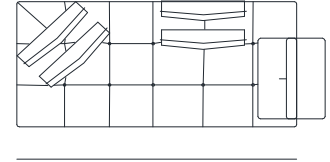

SCHEDA TECNICA

MOD. SIMPA

H.SEDUTA 45 CM
P. SEDUTA 58/84 CM

H BRACCIO 57 CM
L BRACCIO 35 CM

cod. 300
3P FISSO

246/290

cod. 301-303
3P 1BR

206/228

cod. 591-593
MERIDIANA

112/118

234/256