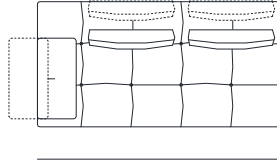

SCHEDA TECNICA

MOD. SIMPA

H.SEDUTA 45 CM
P. SEDUTA 58/84 CM

H BRACCIO 57 CM
L BRACCIO 35 CM

cod. 300
3P FISSO

246/290

cod. 301-303
3P 1BR

206/228