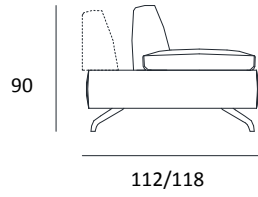

SCHEDA TECNICA

MOD. SIMPA

H.SEDUTA 45 CM
P. SEDUTA 58/84 CM

H BRACCIO 57 CM
L BRACCIO 35 CM

cod. 300
3P FISSO

246/290

cod. 301-303
3P 1BR

206/228