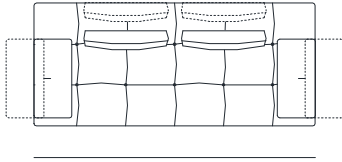

SCHEDA TECNICA

MOD. SIMPA

H.SEDUTA 45 CM
P. SEDUTA 58/84 CM

H BRACCIO 57 CM
L BRACCIO 35 CM

cod. 300
3P FISSO

246/290

cod. 301-303
3P 1BR

206/228

cod. 591-593
MERIDIANA

112/118

234/256