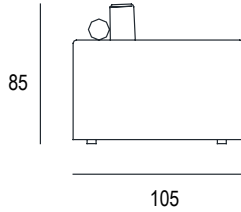

# ANTONY

H. SEDUTA / SEAT H. 45 CM  
P. SEDUTA / SEAT D. 60 CM

H. BRACCIO / ARM H. 62 CM  
L. BRACCIO / ARM L. 23 CM

POLTRONA 1 BR.  
ARMCHAIR LAF/RAF

105

POLTRONA S. BR.  
ARMLESS CHAIR

82

ANGOLO QUADRO  
SQUARED CORNER