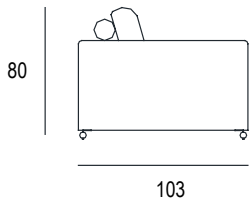

ARES

H. SEDUTA / SEAT H. 44 CM
P. SEDUTA / SEAT D. 60 CM

H. BRACCIO / ARM H. 60 CM
L. BRACCIO / ARM L. 25 CM

3 POSTI
3 SEATER

230

2 POSTI
2 SEATER

200

POLTRONA
ARMCHAIR

125

3 POSTI 1 BR.
3 SEATER LAF/RAF

205

2 POSTI 1 BR.
2 SEATER LAF/RAF

175

POLTRONA 1 BR. ABB. AL 3P
ARMCHAIR LAF/RAF
FIT TO 3 STR

118

POLTRONA 1 BR. ABB. AL 2P
ARMCHAIR LAF/RAF
FIT TO 2 STR