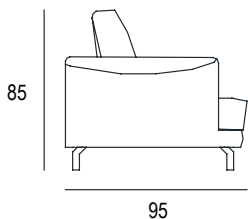

RAUL

H. SEDUTA / SEAT H. 47 CM
P. SEDUTA / SEAT D. 56 CM

H. BRACCIO / ARM H. 76 CM
L. BRACCIO / ARM L. 23 CM

3 POSTI
3 SEATER

223

2 POSTI
2 SEATER

191

POLTRONA
ARMCHAIR

120

3 POSTI 1 BR.
3 SEATER LAF/RAF

200

2 POSTI 1 BR.
2 SEATER LAF/RAF

168

POLTRONA 1 BR. ABB. AL 3P
ARMCHAIR LAF/RAF
FIT TO 3 STR

116

POLTRONA 1 BR. ABB. AL 2P
ARMCHAIR LAF/RAF
FIT TO 2 STR

100

C.L. ABB. AL 3P MAXI
CHAISE LONGUE FIT TO 3 STR MAXI

160

134

C.L. ABB. AL 3P
CHAISE LONGUE FIT TO 3 STR

160

116

C.L. ABB. AL 2P
CHAISE LONGUE FIT TO 2 STR