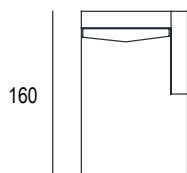

RAUL

H. SEDUTA / SEAT H. 47 CM
P. SEDUTA / SEAT D. 56 CM

H. BRACCIO / ARM H. 76 CM
L. BRACCIO / ARM L. 23 CM

3 POSTI
3 SEATER

223

2 POSTI
2 SEATER

191

POLTRONA
ARMCHAIR

120

3 POSTI 1 BR.
3 SEATER LAF/RAF

200

2 POSTI 1 BR.
2 SEATER LAF/RAF

168

POLTRONA 1 BR. ABB. AL 3P
ARMCHAIR LAF/RAF
FIT TO 3 STR

116

POLTRONA 1 BR. ABB. AL 2P
ARMCHAIR LAF/RAF
FIT TO 2 STR

100

C.L. ABB. AL 3P MAXI
CHAISE LONGUE FIT TO 3 STR MAXI

160

134

C.L. ABB. AL 3P
CHAISE LONGUE FIT TO 3 STR

160

116

C.L. ABB. AL 2P
CHAISE LONGUE FIT TO 2 STR