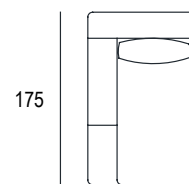

ROBERT

H. SEDUTA / SEAT H. 45 CM
P. SEDUTA / SEAT D. 53 CM

H. BRACCIO / ARM H. 60 CM
L. BRACCIO / ARM L. 25 CM

105

3 POSTI
3 SEATER

221

2 POSTI
2 SEATER

189

POLTRONA
ARMCHAIR

120

3 POSTI 1 BR.
3 SEATER LAF/RAF

200

2 POSTI 1 BR.
2 SEATER LAF/RAF

168

POLTRONA 1 BR. ABB. AL 3P
ARMCHAIR LAF/RAF
FIT TO 3 STR

111

POLTRONA 1 BR. ABB. AL 2P
ARMCHAIR LAF/RAF
FIT TO 2 STR

95

MERIDIANA ABB. AL 3P
MERIDIAN FIT TO 3 STR

246

MERIDIANA ABB. AL 2P
MERIDIAN FIT TO 2 STR

230

C.L. ABB. AL 3P
CHAISE LONGUE FIT TO 3 STR

111

C.L. ABB. AL 2P
CHAISE LONGUE FIT TO 2 STR

95

ANGOLO QUADRO
SQUARED CORNER

105

POUF
FOOTSTOOL

105

POUF
FOOTSTOOL

90