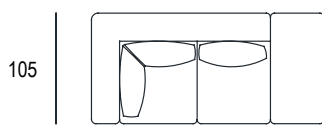

ROBERT

H. SEDUTA / SEAT H. 45 CM
P. SEDUTA / SEAT D. 53 CM

H. BRACCIO / ARM H. 60 CM
L. BRACCIO / ARM L. 25 CM

105

3 POSTI
3 SEATER

221

2 POSTI
2 SEATER

189

POLTRONA
ARMCHAIR

120

3 POSTI 1 BR.
3 SEATER LAF/RAF

200

2 POSTI 1 BR.
2 SEATER LAF/RAF

168

POLTRONA 1 BR. ABB. AL 3P
ARMCHAIR LAF/RAF
FIT TO 3 STR

111

POLTRONA 1 BR. ABB. AL 2P
ARMCHAIR LAF/RAF
FIT TO 2 STR

95

MERIDIANA ABB. AL 3P
MERIDIAN FIT TO 3 STR

246

MERIDIANA ABB. AL 2P
MERIDIAN FIT TO 2 STR

230

C.L. ABB. AL 3P
CHAISE LONGUE FIT TO 3 STR

111