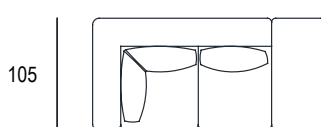

POLTRONA
ARMCHAIR

120

3 POSTI 1 BR.
3 SEATER LAF/RAF

200

2 POSTI 1 BR.
2 SEATER LAF/RAF

168

POLTRONA 1 BR. ABB. AL 3P
ARMCHAIR LAF/RAF
FIT TO 3 STR

111

POLTRONA 1 BR. ABB. AL 2P
ARMCHAIR LAF/RAF
FIT TO 2 STR

95

MERIDIANA ABB. AL 3P
MERIDIAN FIT TO 3 STR

246

MERIDIANA ABB. AL 2P
MERIDIAN FIT TO 2 STR

230

C.L. ABB. AL 3P
CHAISE LONGUE FIT TO 3 STR

111

C.L. ABB. AL 2P
CHAISE LONGUE FIT TO 2 STR

95

ANGOLO QUADRO
SQUARED CORNER

105

POUF
FOOTSTOOL

105

POUF
FOOTSTOOL

90