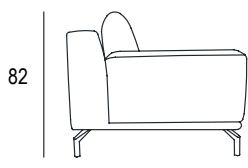

ROBERT

H. SEDUTA / SEAT H. 45 CM
P. SEDUTA / SEAT D. 53 CM

H. BRACCIO / ARM H. 60 CM
L. BRACCIO / ARM L. 25 CM

105

3 POSTI
3 SEATER

221

2 POSTI
2 SEATER

189

POLTRONA
ARMCHAIR

120

3 POSTI 1 BR.
3 SEATER LAF/RAF

200

2 POSTI 1 BR.
2 SEATER LAF/RAF

168

POLTRONA 1 BR. ABB. AL 3P
ARMCHAIR LAF/RAF
FIT TO 3 STR

111

POLTRONA 1 BR. ABB. AL 2P
ARMCHAIR LAF/RAF
FIT TO 2 STR

95

MERIDIANA ABB. AL 3P
MERIDIAN FIT TO 3 STR

246

MERIDIANA ABB. AL 2P
MERIDIAN FIT TO 2 STR

230

C.L. ABB. AL 3P
CHAISE LONGUE FIT TO 3 STR

111