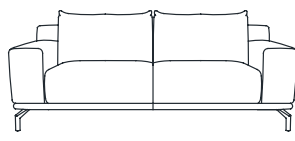

ROBERT

H. SEDUTA / SEAT H. 45 CM
P. SEDUTA / SEAT D. 53 CM

H. BRACCIO / ARM H. 60 CM
L. BRACCIO / ARM L. 25 CM

105

3 POSTI
3 SEATER

221

2 POSTI
2 SEATER

189

POLTRONA
ARMCHAIR

120

3 POSTI 1 BR.
3 SEATER LAF/RAF

200

2 POSTI 1 BR.
2 SEATER LAF/RAF

168

POLTRONA 1 BR. ABB. AL 3P
ARMCHAIR LAF/RAF
FIT TO 3 STR

111

POLTRONA 1 BR. ABB. AL 2P
ARMCHAIR LAF/RAF
FIT TO 2 STR

95

MERIDIANA ABB. AL 3P
MERIDIAN FIT TO 3 STR

246

MERIDIANA ABB. AL 2P
MERIDIAN FIT TO 2 STR

230

C.L. ABB. AL 3P
CHAISE LONGUE FIT TO 3 STR

111