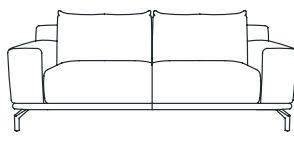

ROBERT

H. SEDUTA / SEAT H. 45 CM
P. SEDUTA / SEAT D. 53 CM

H. BRACCIO / ARM H. 60 CM
L. BRACCIO / ARM L. 25 CM

105

3 POSTI
3 SEATER

221

2 POSTI
2 SEATER

189

POLTRONA
ARMCHAIR

120

3 POSTI 1 BR.
3 SEATER LAF/RAF

200

2 POSTI 1 BR.
2 SEATER LAF/RAF

168

POLTRONA 1 BR. ABB. AL 3P
ARMCHAIR LAF/RAF
FIT TO 3 STR

111

POLTRONA 1 BR. ABB. AL 2P
ARMCHAIR LAF/RAF
FIT TO 2 STR

95

MERIDIANA ABB. AL 3P
MERIDIAN FIT TO 3 STR

246

MERIDIANA ABB. AL 2P
MERIDIAN FIT TO 2 STR

230

C.L. ABB. AL 3P
CHAISE LONGUE FIT TO 3 STR

111