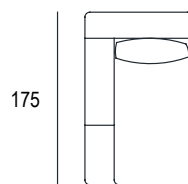

ROBERT

H. SEDUTA / SEAT H. 45 CM
P. SEDUTA / SEAT D. 53 CM

H. BRACCIO / ARM H. 60 CM
L. BRACCIO / ARM L. 25 CM

105

3 POSTI
3 SEATER

221

2 POSTI
2 SEATER

189

POLTRONA
ARMCHAIR

120

3 POSTI 1 BR.
3 SEATER LAF/RAF

200

2 POSTI 1 BR.
2 SEATER LAF/RAF

168

POLTRONA 1 BR. ABB. AL 3P
ARMCHAIR LAF/RAF
FIT TO 3 STR

111

POLTRONA 1 BR. ABB. AL 2P
ARMCHAIR LAF/RAF
FIT TO 2 STR

95

MERIDIANA ABB. AL 3P
MERIDIAN FIT TO 3 STR

246

MERIDIANA ABB. AL 2P
MERIDIAN FIT TO 2 STR

230

C.L. ABB. AL 3P
CHAISE LONGUE FIT TO 3 STR

111

C.L. ABB. AL 2P
CHAISE LONGUE FIT TO 2 STR

95

ANGOLO QUADRO
SQUARED CORNER

105

POUF
FOOTSTOOL

105

POUF
FOOTSTOOL

90