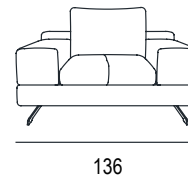

VERDITE

H. SEDUTA / SEAT H. 48 CM
 P. SEDUTA / SEAT D. 56/100 CM
 H. BRACCIO / ARM H. 59 CM
 L. BRACCIO / ARM L. 32 CM

3 POSTI
3 SEATER

2 POSTI
2 SEATER

POLTRONA
ARMCHAIR

3 POSTI 1 BR.
3 SEATER LAF/RAF

2 POSTI 1 BR.
2 SEATER LAF/RAF