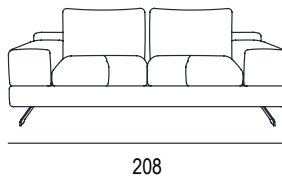

VERDITE

H. SEDUTA / SEAT H. 48 CM
 P. SEDUTA / SEAT D. 56/100 CM
 H. BRACCIO / ARM H. 59 CM
 L. BRACCIO / ARM L. 32 CM

3 POSTI
3 SEATER

2 POSTI
2 SEATER

POLTRONA
ARMCHAIR

3 POSTI 1 BR.
3 SEATER LAF/RAF

2 POSTI 1 BR.
2 SEATER LAF/RAF