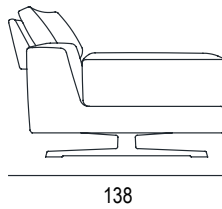

VERDITE

H. SEDUTA / SEAT H. 48 CM
 P. SEDUTA / SEAT D. 56/100 CM
 H. BRACCIO / ARM H. 59 CM
 L. BRACCIO / ARM L. 32 CM

3 POSTI
3 SEATER

2 POSTI
2 SEATER

POLTRONA
ARMCHAIR

3 POSTI 1 BR.
3 SEATER LAF/RAF

2 POSTI 1 BR.
2 SEATER LAF/RAF