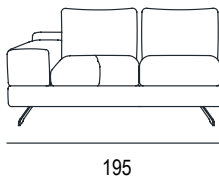

VERDITE

H. SEDUTA / SEAT H. 48 CM
 P. SEDUTA / SEAT D. 56/100 CM
 H. BRACCIO / ARM H. 59 CM
 L. BRACCIO / ARM L. 32 CM

3 POSTI
3 SEATER

2 POSTI
2 SEATER

POLTRONA
ARMCHAIR

3 POSTI 1 BR.
3 SEATER LAF/RAF

2 POSTI 1 BR.
2 SEATER LAF/RAF