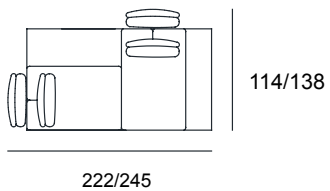

MERIDIANA
MERIDIAN