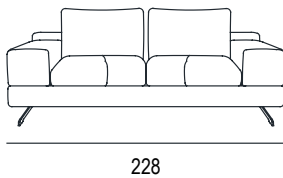

VERDITE

H. SEDUTA / SEAT H. 48 CM
 P. SEDUTA / SEAT D. 56/100 CM
 H. BRACCIO / ARM H. 59 CM
 L. BRACCIO / ARM L. 32 CM

3 POSTI
3 SEATER

2 POSTI
2 SEATER

POLTRONA
ARMCHAIR

3 POSTI 1 BR.
3 SEATER LAF/RAF

2 POSTI 1 BR.
2 SEATER LAF/RAF