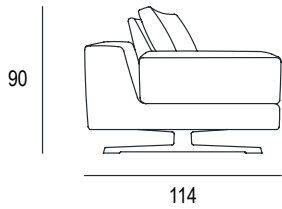

VERDITE

H. SEDUTA / SEAT H. 48 CM
 P. SEDUTA / SEAT D. 56/100 CM
 H. BRACCIO / ARM H. 59 CM
 L. BRACCIO / ARM L. 32 CM

3 POSTI
3 SEATER

2 POSTI
2 SEATER

POLTRONA
ARMCHAIR

3 POSTI 1 BR.
3 SEATER LAF/RAF

2 POSTI 1 BR.
2 SEATER LAF/RAF