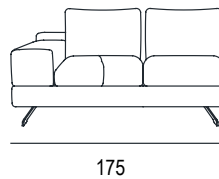

VERDITE

H. SEDUTA / SEAT H. 48 CM
 P. SEDUTA / SEAT D. 56/100 CM
 H. BRACCIO / ARM H. 59 CM
 L. BRACCIO / ARM L. 32 CM

3 POSTI
3 SEATER

2 POSTI
2 SEATER

POLTRONA
ARMCHAIR

3 POSTI 1 BR.
3 SEATER LAF/RAF

2 POSTI 1 BR.
2 SEATER LAF/RAF