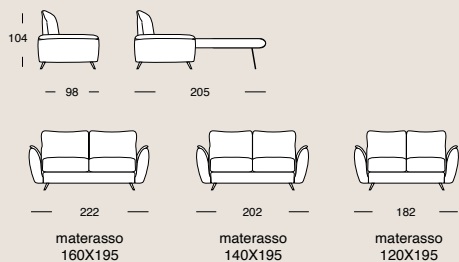

*Formes non conventionnelles et formes arrondies pour ce modèle à la ligne classique et accueillant. Les accoudoirs en forme de goutte se rétrécissent dans la partie inférieure donnant à l'ensemble de la structure une forme élancée et légère.*

Unconventional shapes and rounded shapes for this model with a classic and welcoming line. The teardrop armrests shrink in the lower part giving to the whole structure a slender and light shaped.

Tessuto Viki 16  
Tissu Viki 16  
Fabric Viki 16

# DUBAI

- Imbotita in poliuretano espanso densità 30 nelle sedute e 25 negli schienali.
- Struttura portante in legno e metallo.
- Piedi in metallo.
- Vano portaguanciali di serie.
- Disponibile esclusivamente con materasso da 15 cm. di spessore
- **Parzialmente sfoderabile.**