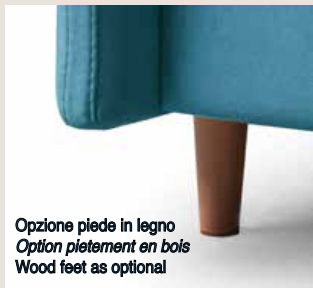

MIAMI

230

materasso
160X195

210

materasso
140X195

190

materasso
120X195

185

Divano 1 bracciolo
materasso 140X195

25

Bracciolo

126

Penisola

104

Elemento ad
angolo

80

Elemento
fisso

84

Chaise longue
contenitore

165

- Imbotitura in poliuretano espanso densità 30 nelle sedute e 25 negli schienali.
- Struttura portante in legno e metallo.
- Poggiatesta regolabile
- Piedi in metallo.
- Disponibile anche la versione fissa del divano.
- **Parzialmente sfoderabile.**

- Rembourrage en polyuréthane expansé avec densité 30 sur le siège et 25 sur le dos.
- Structure portante en bois et métal.
- Têtes réglables.
- Piètement en acier.
- Disponible aussi la version fixe du canapé.
- **Partiellement déhoussable.**

- Polyurethane foam has 30 density in the seat and 25 in the back.
- Metal and wood frame.
- Adjustable headrest .
- Steel feet.
- The fixed version of the sofa is also available.
- **Partially with removable covers.**

Opzione piede in legno
Option piètement en bois
Wood feet as optional