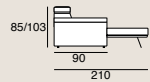

MIAMI

230

materasso
160X195