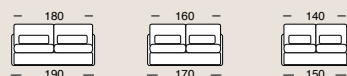

ROTTERDAM

materasso
160X195

materasso
140X195

materasso
120X195

- Imbotita in poliuretano espanso densità 30 nelle sedute e 25 negli schienali.
- Struttura portante in legno e metallo.
- Vano portaguanciali di serie.
- Braccioli di serie da 4 cm.
- **Parzialmente sfoderabile.**
- **Disponibile anche la versione fissa del divano.**

- La mousse de polyuréthane a une densité de 30 dans l'assise et 25 dans le dossier
- Structure de support en bois et métal
- Range oreillers de série
- Accoudoirs de série 4 cm.
- **Partiellement déhoussable.**
- **Disponible aussi la version fixe du canapé.**

- Polyurethane foam has 30 density in the seat and 25 in the back.
- Metal and wood frame.
- Standard pillow-case.
- Standard 4 cm armrest.
- **Partially with removable covers.**
- **The fixed version of the sofa is also available.**