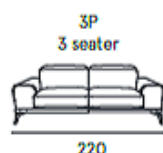

scheda tecnica
technical data sheet