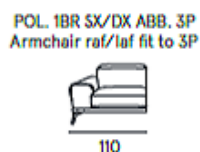

scheda tecnica
technical data sheet

DETTAGLI
Features

POGGIATESTA REGOLABILE
Manual ratchet system

SEDUTA CON STRATO IN MEMORY
Seat with memory foam

CUCITURA SARTORIALE
Tailored stitching

CUSCINO DI SEDUTA AMOVIBILE
Removable seat cushion

Rivestimento | pelle / sintetico
Comfort seduta | Poliuretano espanso densità 35
Comfort spalliera | Poliuretano espanso
Piedi | Metallo H. 17,5 cm
Seduta | H. 47 cm - P. 60 cm
Braccio | H. 57 cm - L. 31 cm

Coating | leather / synthetic cover
Seat comfort | Polyurethane density 35
Back comfort | Polyurethane
Feet | Metal H. 17,5 cm
Seat | H. 47 cm - D. 60 cm
Arm | H. 57 cm - L. 31 cm