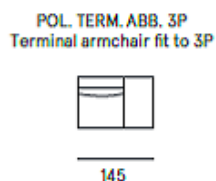

scheda tecnica
technical data sheet

DETTAGLI
Features

POGGIATESTA REGOLABILE
Manual ratchet system

SEDUTA CON STRATO IN MEMORY
Seat with memory foam

CUCITURA SARTORIALE
Tailored stitching

CUSCINO DI SEDUTA AMOVIBILE
Removable seat cushion

Rivestimento | pelle / sintetico
Comfort seduta | Poliuretano espanso densità 35
Comfort spalliera | Poliuretano espanso
Piedi | Metallo H. 17,5 cm
Seduta | H. 47 cm - P. 60 cm
Braccio | H. 57 cm - L. 31 cm

Coating | leather / synthetic cover
Seat comfort | Polyurethane density 35
Back comfort | Polyurethane
Feet | Metal H. 17,5 cm
Seat | H. 47 cm - D. 60 cm
Arm | H. 57 cm - L. 31 cm