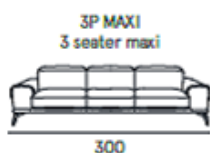

scheda tecnica
technical data sheet

DETTAGLI
Features

POGGIATESTA REGOLABILE
Manual ratchet system

SEDUTA CON STRATO IN MEMORY
Seat with memory foam

CUCITURA SARTORIALE
Tailored stitching

CUSCINO DI SEDUTA AMOVIBILE
Removable seat cushion

Rivestimento | pelle / sintetico
Comfort seduta | Poliuretano espanso densità 35
Comfort spalliera | Poliuretano espanso
Piedi | Metallo H. 17,5 cm
Seduta | H. 47 cm - P. 60 cm
Braccio | H. 57 cm - L. 31 cm

Coating | leather / synthetic cover
Seat comfort | Polyurethane density 35
Back comfort | Polyurethane
Feet | Metal H. 17,5 cm
Seat | H. 47 cm - D. 60 cm
Arm | H. 57 cm - L. 31 cm