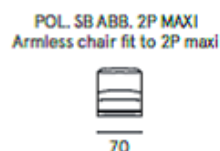

scheda tecnica
technical data sheet

DETTAGLI
Features

POGGIATESTA REGOLABILE
Manual ratchet system

SEDUTA CON STRATO IN MEMORY
Seat with memory foam

CUCITURA SARTORIALE
Tailored stitching

CUSCINO DI SEDUTA AMOVIBILE
Removable seat cushion

Rivestimento | pelle / sintetico
Comfort seduta | Poliuretano espanso densità 35
Comfort spalliera | Poliuretano espanso
Piedi | Metallo H. 17,5 cm
Seduta | H. 47 cm - P. 60 cm
Braccio | H. 57 cm - L. 31 cm

Coating | leather / synthetic cover
Seat comfort | Polyurethane density 35
Back comfort | Polyurethane
Feet | Metal H. 17,5 cm
Seat | H. 47 cm - D. 60 cm
Arm | H. 57 cm - L. 31 cm