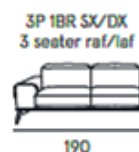

scheda tecnica
technical data sheet