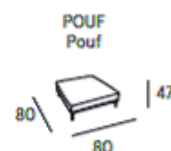

scheda tecnica  
technical data sheet

**DETTAGLI**  
Features

**POGGIATESTA REGOLABILE**  
Manual ratchet system

**SEDUTA CON STRATO IN MEMORY**  
Seat with memory foam

**CUCITURA SARTORIALE**  
Tailored stitching

**CUSCINO DI SEDUTA AMOVIBILE**  
Removable seat cushion

**Rivestimento** | pelle / sintetico  
**Comfort seduta** | Poliuretano espanso densità 35  
**Comfort spalliera** | Poliuretano espanso  
**Piedi** | Metallo H. 17,5 cm  
**Seduta** | H. 47 cm - P. 60 cm  
**Braccio** | H. 57 cm - L. 31 cm

**Coating** | leather / synthetic cover  
**Seat comfort** | Polyurethane density 35  
**Back comfort** | Polyurethane  
**Feet** | Metal H. 17,5 cm  
**Seat** | H. 47 cm - D. 60 cm  
**Arm** | H. 57 cm - L. 31 cm