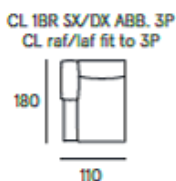

scheda tecnica  
technical data sheet

**DETTAGLI**  
Features

**POGGIATESTA REGOLABILE**  
Manual ratchet system

**SEDUTA CON STRATO IN MEMORY**  
Seat with memory foam

**CUCITURA SARTORIALE**  
Tailored stitching

**CUSCINO DI SEDUTA AMOVIBILE**  
Removable seat cushion

**Rivestimento** | pelle / sintetico  
**Comfort seduta** | Poliuretano espanso densità 35  
**Comfort spalliera** | Poliuretano espanso  
**Piedi** | Metallo H. 17,5 cm  
**Seduta** | H. 47 cm - P. 60 cm  
**Braccio** | H. 57 cm - L. 31 cm

**Coating** | leather / synthetic cover  
**Seat comfort** | Polyurethane density 35  
**Back comfort** | Polyurethane  
**Feet** | Metal H. 17,5 cm  
**Seat** | H. 47 cm - D. 60 cm  
**Arm** | H. 57 cm - L. 31 cm