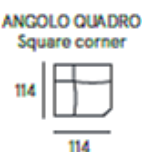

scheda tecnica
technical data sheet