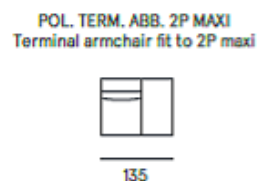

scheda tecnica
technical data sheet

DETTAGLI
Features

POGGIATESTA REGOLABILE
Manual ratchet system

SEDUTA CON STRATO IN MEMORY
Seat with memory foam

CUCITURA SARTORIALE
Tailored stitching

CUSCINO DI SEDUTA AMOVIBILE
Removable seat cushion

Rivestimento | pelle / sintetico
Comfort seduta | Poliuretano espanso densità 35
Comfort spalliera | Poliuretano espanso
Piedi | Metallo H. 17,5 cm
Seduta | H. 47 cm - P. 60 cm
Braccio | H. 57 cm - L. 31 cm

Coating | leather / synthetic cover
Seat comfort | Polyurethane density 35
Back comfort | Polyurethane
Feet | Metal H. 17,5 cm
Seat | H. 47 cm - D. 60 cm
Arm | H. 57 cm - L. 31 cm