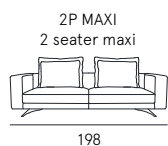

scheda tecnica
technical data sheet

DETTAGLI
Features

SEDUTA CON CINGHIE ELASTICHE
Seat with elastic webbing

CUSCINI DI SEDUTA E SPALLIERA AMOVIBILI
Removable back and seat cushion

SFODERABILE
Removable cover

VARIANTE COLORE PIEDI
Optional feet color

Rivestimento | tessuto
Comfort seduta | Poliuretano espanso densità 35
Comfort spalliera | Piuma con poliuretano
Piedi | Metallo H. 17 cm
Seduta | H. 47 cm - P. 45/66 cm
Braccio | H. 70 cm L. 18 cm

Coating | fabric
Seat comfort | Polyurethane density 35
Back comfort | Feather with polyurethane
Feet | Metal H. 17 cm
Seat | H. 47 cm - D. 45/66 cm
Arm | H. 70 cm L. 18 cm