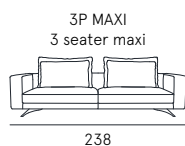

scheda tecnica
technical data sheet

DETTAGLI
Features

SEDUTA CON CINGHIE ELASTICHE
Seat with elastic webbing

CUSCINI DI SEDUTA E SPALLIERA AMOVIBILI
Removable back and seat cushion

SFODERABILE
Removable cover

VARIANTE COLORE PIEDI
Optional feet color

Rivestimento | tessuto
Comfort seduta | Poliuretano espanso densità 35
Comfort spalliera | Piuma con poliuretano
Piedi | Metallo H. 17 cm
Seduta | H. 47 cm - P. 45/66 cm
Braccio | H. 70 cm L. 18 cm

Coating | fabric
Seat comfort | Polyurethane density 35
Back comfort | Feather with polyurethane
Feet | Metal H. 17 cm
Seat | H. 47 cm - D. 45/66 cm
Arm | H. 70 cm L. 18 cm