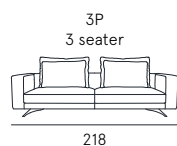

scheda tecnica
technical data sheet

DETTAGLI
Features

SEDUTA CON CINGHIE ELASTICHE
Seat with elastic webbing

CUSCINI DI SEDUTA E SPALLIERA AMOVIBILI
Removable back and seat cushion

SFODERABILE
Removable cover

VARIANTE COLORE PIEDI
Optional feet color

Rivestimento | tessuto
Comfort seduta | Poliuretano espanso densità 35
Comfort spalliera | Piuma con poliuretano
Piedi | Metallo H. 17 cm
Seduta | H. 47 cm - P. 45/66 cm
Braccio | H. 70 cm L. 18 cm

Coating | fabric
Seat comfort | Polyurethane density 35
Back comfort | Feather with polyurethane
Feet | Metal H. 17 cm
Seat | H. 47 cm - D. 45/66 cm
Arm | H. 70 cm L. 18 cm