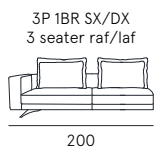

scheda tecnica
technical data sheet