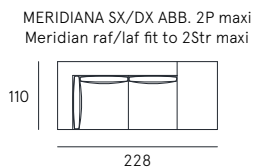

scheda tecnica
technical data sheet

DETTAGLI
Features

SEDUTA CON CINGHIE ELASTICHE
Seat with elastic webbing

CUSCINI DI SEDUTA E SPALLIERA AMOVIBILI
Removable back and seat cushion

SFODERABILE
Removable cover

VARIANTE COLORE PIEDI
Optional feet color

Rivestimento | tessuto
Comfort seduta | Poliuretano espanso densità 35
Comfort spalliera | Piuma con poliuretano
Piedi | Metallo H. 17 cm
Seduta | H. 47 cm - P. 45/66 cm
Braccio | H. 70 cm L. 18 cm

Coating | fabric
Seat comfort | Polyurethane density 35
Back comfort | Feather with polyurethane
Feet | Metal H. 17 cm
Seat | H. 47 cm - D. 45/66 cm
Arm | H. 70 cm L. 18 cm