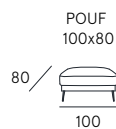

scheda tecnica
technical data sheet