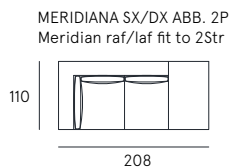

scheda tecnica
technical data sheet

DETTAGLI
Features

SEDUTA CON CINGHIE ELASTICHE
Seat with elastic webbing

CUSCINI DI SEDUTA E SPALLIERA AMOVIBILI
Removable back and seat cushion

SFODERABILE
Removable cover

VARIANTE COLORE PIEDI
Optional feet color

Rivestimento | tessuto
Comfort seduta | Poliuretano espanso densità 35
Comfort spalliera | Piuma con poliuretano
Piedi | Metallo H. 17 cm
Seduta | H. 47 cm - P. 45/66 cm
Braccio | H. 70 cm L. 18 cm

Coating | fabric
Seat comfort | Polyurethane density 35
Back comfort | Feather with polyurethane
Feet | Metal H. 17 cm
Seat | H. 47 cm - D. 45/66 cm
Arm | H. 70 cm L. 18 cm