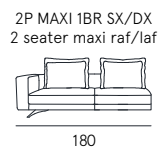

scheda tecnica
technical data sheet

DETTAGLI
Features

SEDUTA CON CINGHIE ELASTICHE
Seat with elastic webbing

CUSCINI DI SEDUTA E SPALLIERA AMOVIBILI
Removable back and seat cushion

SFODERABILE
Removable cover

VARIANTE COLORE PIEDI
Optional feet color

Rivestimento | tessuto
Comfort seduta | Poliuretano espanso densità 35
Comfort spalliera | Piuma con poliuretano
Piedi | Metallo H. 17 cm
Seduta | H. 47 cm - P. 45/66 cm
Braccio | H. 70 cm L. 18 cm

Coating | fabric
Seat comfort | Polyurethane density 35
Back comfort | Feather with polyurethane
Feet | Metal H. 17 cm
Seat | H. 47 cm - D. 45/66 cm
Arm | H. 70 cm L. 18 cm