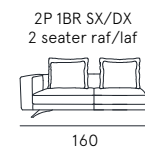

scheda tecnica
technical data sheet