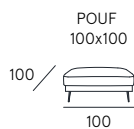

scheda tecnica
technical data sheet

DETTAGLI
Features

SEDUTA CON CINGHIE ELASTICHE
Seat with elastic webbing

CUSCINI DI SEDUTA E SPALLIERA AMOVIBILI
Removable back and seat cushion

SFODERABILE
Removable cover

VARIANTE COLORE PIEDI
Optional feet color

Rivestimento | tessuto
Comfort seduta | Poliuretano espanso densità 35
Comfort spalliera | Piuma con poliuretano
Piedi | Metallo H. 17 cm
Seduta | H. 47 cm - P. 45/66 cm
Braccio | H. 70 cm L. 18 cm

Coating | fabric
Seat comfort | Polyurethane density 35
Back comfort | Feather with polyurethane
Feet | Metal H. 17 cm
Seat | H. 47 cm - D. 45/66 cm
Arm | H. 70 cm L. 18 cm