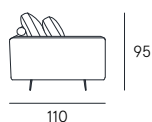

scheda tecnica
technical data sheet