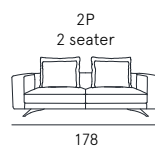

scheda tecnica
technical data sheet