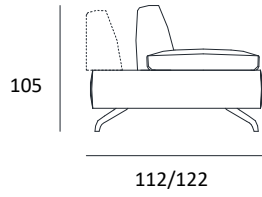

SCHEDA TECNICA

MOD. ALLISON

H.SEDUTA 45 CM
P. SEDUTA 58/84 CM

H BRACCIO 57 CM
L BRACCIO 43 CM

cod. 300
3P FISSO

246/290

cod. 301-303
3P 1BR

206/228

cod. 591-593
MERIDIANA

112/118

234/256

cod. 085
POUF 120X75

120

cod. 083
POUF 80X80

80

100%