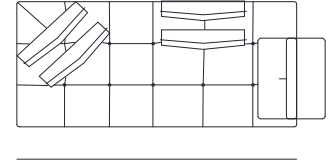

SCHEDA TECNICA

MOD. ALLISON

H.SEDUTA 45 CM
P. SEDUTA 58/84 CM

H BRACCIO 57 CM
L BRACCIO 43 CM

cod. 300
3P FISSO

246/290

cod. 301-303
3P 1BR

206/228

cod. 591-593
MERIDIANA

112/118

234/256

cod. 085
POUF 120X75

120

cod. 083
POUF 80X80

80

100%