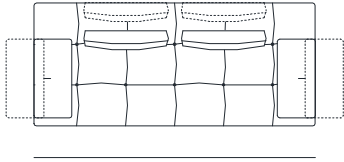

SCHEDA TECNICA

MOD. ALLISON

H.SEDUTA 45 CM
P. SEDUTA 58/84 CM

H BRACCIO 57 CM
L BRACCIO 43 CM

cod. 300
3P FISSO

246/290

cod. 301-303
3P 1BR

206/228

cod. 591-593
MERIDIANA

112/118

234/256

cod. 085
POUF 120X75

120

cod. 083
POUF 80X80

80

100%