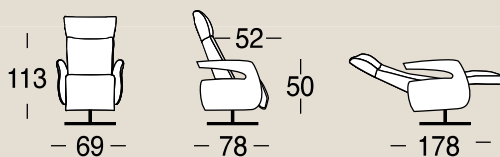

# AIDA

Non  
Sfoderabile

- Struttura portante in ferro e in legno multistrato.
- Imbottitura poliuretano espanso a densità differenziate.
- Movimento manuale.
- **Non sfoderabile.**

- *Armchair features an iron supporting frame.*
- *Differentiated-density polyurethane foam filling.*
- *Manual movement.*
- ***Not removable cover.***

- Structure portante en fer.
- Rembourrage en polyuréthane expansé à cotes différenciées.
- Mouvement manuel.
- **Pas dehoussable.**

Manuale

Pelle lux col. 20080  
Cuir lux 20080  
Leather lux 20080