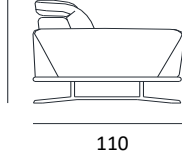

SCHEDA TECNICA

MOD. GIO'

83/104

H.SEDUTA 47 CM
P. SEDUTA 60 CM

H BRACCIO 57 CM
L BRACCIO 31 CM

cod. 350
3P MAXI FISSO

300

cod. 300
3P FISSO

220

cod. 209
2P MAXI FISSO

200

cod. 100
POLTRONA

120

cod. 301-303
3P 1BR

190

cod. 213-214
2 MAXI 1BR