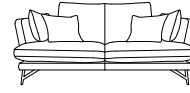

SCHEDA TECNICA		MOD.	TEMPO
	H.SEDUTA	46 CM	
	P. SEDUTA	57 CM	
	H BRACCIO	74 CM	
	L BRACCIO	20 CM	

cod. 350  
3POSTI MAXI

270

cod. 300  
3POSTI

240

cod. 209  
2POSTI MAXI

210

cod. 200  
2POSTI

180

cod. 100  
POLTRONA

107

cod. 351-353  
3POSTI MAXI 1BR

250

cod. 301-303  
3POSTI 1BR

220

cod. 213-214  
2POSTI MAXI 1BR