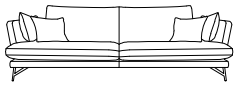

SCHEDA TECNICA		MOD.	TEMPO
	H.SEDUTA	46 CM	
	P. SEDUTA	57 CM	
	H BRACCIO	74 CM	
	L BRACCIO	20 CM	

cod. 350  
3POSTI MAXI

270

cod. 300  
3POSTI

240

cod. 209  
2POSTI MAXI

210

cod. 200  
2POSTI

180

cod. 100  
POLTRONA

107

cod. 351-353  
3POSTI MAXI 1BR

250

cod. 301-303  
3POSTI 1BR

220

cod. 213-214  
2POSTI MAXI 1BR