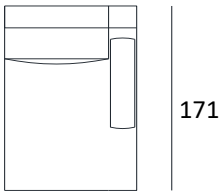

175

cod. 501-502
C.L ABB. AL 3P

171

108