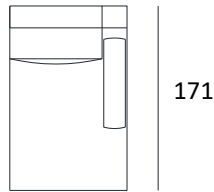

SCHEDA TECNICA

MOD. VOYAGE

H.SEDUTA	42
P. SEDUTA	55
H BRACCIO	54
L BRACCIO	20

cod. 300
3P FISSO

215

cod. 200
2P FISSO

195

cod. 301-303
3P 1BR

195

cod. 201-203
2P 1BR

175

cod. 501-502
C.L ABB. AL 3P

171

108

cod. 504-505
C.L ABB. AL 2P

171

98

cod. 910-911
POLTR TERM.
ABB. AL 3P

150

cod. 181-183
POLTR TERM.
ABB. AL 2P

140

cod. 550
ANGOLO QUADRO

111

111