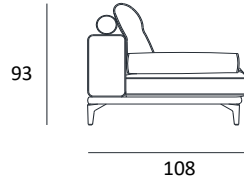

SCHEDA TECNICA

MOD. VOYAGE

H.SEDUTA	42
P. SEDUTA	55
H BRACCIO	54
L BRACCIO	20

cod. 300
3P FISSO

215

cod. 200
2P FISSO

195

cod. 301-303
3P 1BR