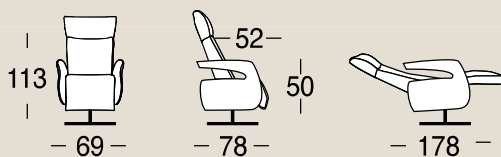

AIDA

Non
Sfoderabile

- Struttura portante in ferro e in legno multistrato.
- Imbottitura poliuretano espanso a densità differenziate.
- Movimento manuale.
- **Non sfoderabile.**

- *Armchair features an iron supporting frame.*
- *Differentiated-density polyurethane foam filling.*
- *Manual movement.*
- ***Not removable cover.***

- Structure portante en fer.
- Rembourrage en polyuréthane expansé à cotes différenciées.
- Mouvement manuel.
- **Pas dehoussable.**

Manuale

Pelle lux col. 20080
Cuir lux 20080
Leather lux 20080