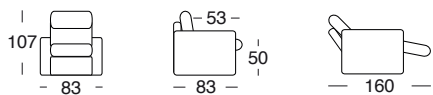

OLIVIA *Poltrona relax parzialmente sfoderabile*

Materasso	Cat. A	Pelle "LUX"
Mod.	140 x 195	140 x 195
MANUALE		
MECCANICA A 1 MOTORE		
MECCANICA A 2 MOTORE		

N.B.: Solo con piede H. 8.