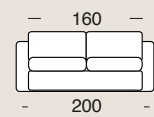

The Saturno sofa bed has got a high back offering you a wide support space for your shoulders and your head.

Tessuto Twist 20
Tissu Twist 20
Fabric Twist 20

materasso
160X195

materasso
140X195

materasso
120X195

- *Rembourrage en polyuréthane expansé avec densité 35 kg sur le siège et 25 kg sur le dos.*
- *Structure portante en bois et métal.*
- *Rengement oreillers de série.*
- *Partiellement dehoussable.*
- *Disponible aussi la version fixe du canapé.*
- *Possibilité d'insérer le kit roller.*

- Polyurethane foam has 35 kg density in the seat and 25 kg in the back.
- Metal and wood frame.
- Standard pillow-case.
- Partially removable covers.
- The fixed version of the sofa is also available.
- Kit roller available.