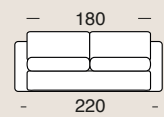

The Saturno sofa bed has got a high back offering you a wide support space for your shoulders and your head.

Tessuto Twist 20
Tissu Twist 20
Fabric Twist 20

materasso
160X195

materasso
140X195

materasso
120X195

- *Rembourrage en polyuréthane expansé avec densité 35 kg sur le siège et 25 kg sur le dos.*
- *Structure portante en bois et métal.*
- *Rengement oreillers de série.*
- *Partiellement dehoussable.*
- *Disponible aussi la version fixe du canapé.*
- *Possibilité d'insérer le kit roller.*

- Polyurethane foam has 35 kg density in the seat and 25 kg in the back.
- Metal and wood frame.
- Standard pillow-case.
- Partially removable covers.
- The fixed version of the sofa is also available.
- Kit roller available.