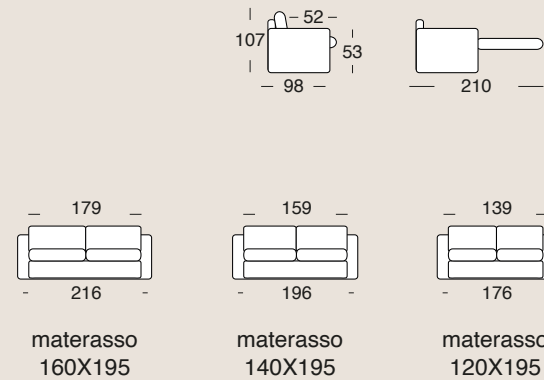

Tessuto Trota 15
Tissu Trota 15
Fabric Trota 15